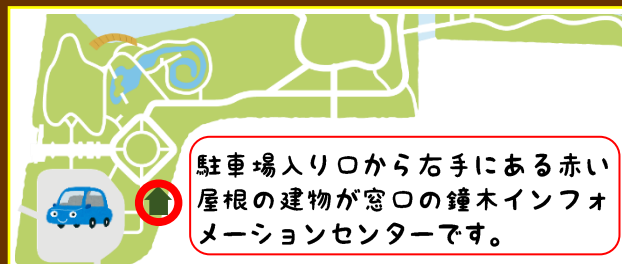

しゅるいいじょう
【レベル3】 6種類以上…どんぐりマスターカードをプレゼント!

【特別ミッション】

どんぐりをみつけて窓口で6回以上くると素敵な景品プレゼント!(先着30名様)

🍄どんぐりはひろいすぎないでね! どうぶつたちのぶんものこしてあげよう! 🍄

窓口…鐘木インフォメーションセンターにて毎日受付中

※不在の場合もごさいます。ご了承ください。

【主催】
新潟県立 鳥屋野湯公園
指定管理者:(株)アール・ケー・イー