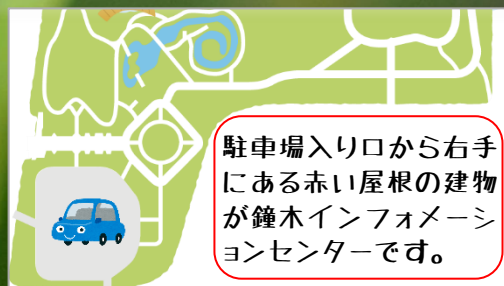

マニアック!?

クモまつり

2021年5月1日(土)～31日(月)
9:00～12:00/13:00～16:00

【鐘木地区】毎日受付中

※不在の場合もごさいます。ご了承ください。

やかん、毒があるクモの仲間もいます。知らないクモには、さわらないようにしましょう。

予習復習に公園公式 YouTube 「ゼロからはじめるクモ観察」の動画がおすすめです！
クモの脚は何本？目は？などについて話しています。

▼動画はこちら▼

▼クモまつり参加方法▼

あなたの“推しクモ”を鐘木地区内で撮影して窓口まで教えに来てください。写真を見せてくれるとオリジナルシールがゲットできます。

もし、推しクモがいなければ…

- ① スタッフが好きなハエトリグモの仲間を撮影して来てください。ジャンプ力が凄いのので撮影は難しいです。がんばってください。好みの問題ですが、チラシのようなぱつちりおめめが写っている方が好きです。
- ② ハエトリグモの仲間が撮影できなかつたらゴミグモの仲間を撮影して来てください。ゴミリボンを探せば見つけやすいです。下の写真はゴミリボンです。よく見るとゴミグモもいます。
- ③ ゴミグモの仲間が撮影できなかつたら、クサグモを撮影して来てください。生垣を見ると、柵のように巣を作っているのが非常に見つけやすいです。巣を見つけたらクサグモを探してみてください。