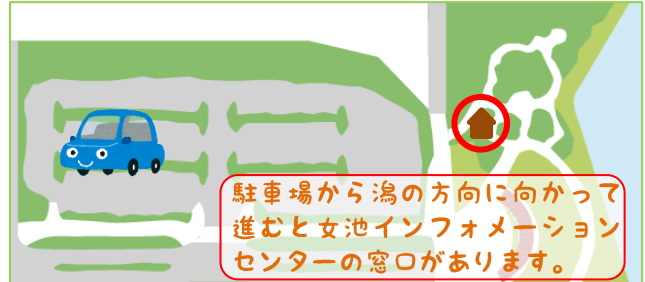

せみまつり

セミのぬけがらを見つけて、
公園特製せみシールをゲット
しよう!

====おねがい==== \成虫はダメだよ/

せみの成虫ではなく「ぬけがら」を
もってきてください。

====おしらせ====

鳥屋野潟公園のホームページ、Facebook、
Instagram、YouTube で動植物やイベント情報を更
新しています！よろしくお願ひします。

新潟県立 鳥屋野潟公園 facebook Instagram YouTube

8/1(土)~8/31(月)

受付時間：9：00~16：00

※新型コロナウイルス感染拡大の状況により、急遽イベントを中止する場合がございます。ご了承ください。
また公園に行く当日熱がある場合や倦怠感、咳など体調が優れない場合は来園をお控えください。事前に公園ホームページのイベント情報をお読みください。

【女池地区】毎日受付中
※不在の場合もございます。ご了承ください。

駐車場から潟の方向に向かって進むと女池インフォメーションセンターの窓口があります。