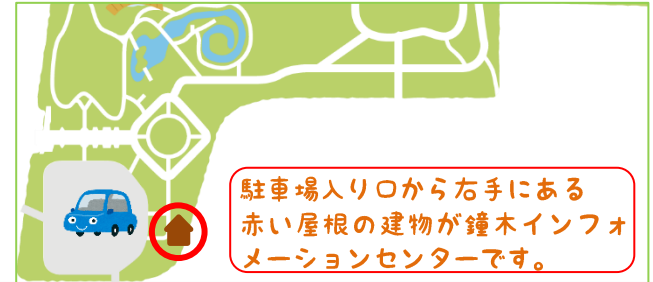

せみまつり

セミのぬけがらを見つけて、
公園特製せみシールをゲット
しよう!

====おねがい==== \成虫はダメだよ/

せみの成虫ではなく「ぬけがら」を
もってきてください。

====おしらせ====

鳥屋野潟公園のホームページ、Facebook、
Instagram、YouTube で動植物やイベント情報を更
新しています！よろしくお願ひします。

新潟県立 鳥屋野潟公園 facebook Instagram YouTube

8/1(土)~8/31(月)

受付時間：9：00~16：00

※新型コロナウイルス感染拡大の状況により、急遽イベントを中止する場合がございます。ご了承ください。
また公園に行く当日熱がある場合や倦怠感、咳など体調が優れない場合は来園をお控えください。事前に公園ホームページのイベント情報をお読みください。

【女池地区】毎日受付中
※不在の場合もございます。ご了承ください。

駐車場から潟の方向に向かって進むと女池インフォメーションセンターの窓口があります。

【鐘木地区】毎日受付中
※不在の場合もございます。ご了承ください。

駐車場入り口から右手にある赤い屋根の建物が鐘木インフォメーションセンターです。

イベントについては ☎025-284-4720 までお電話ください。

【主催】(株)アール・ケー・イー 【共催】昆虫はかせネットワーク・生き物研究・広報団体 Bio Connect