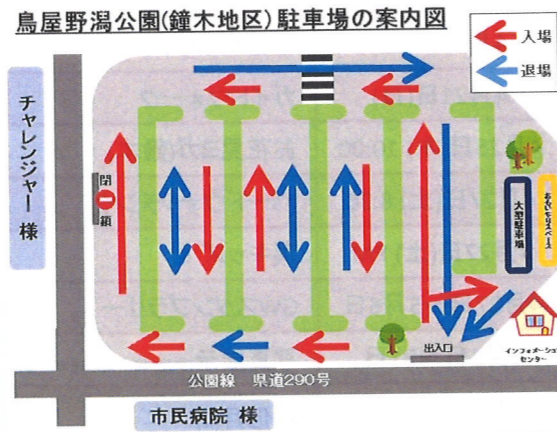

▼図2

公園からのお知らせ

お花見期間 臨時駐車場開設
公園駐車場順路変更のお知らせ

お花見期間の下記日程で、渋滞緩和のため公園駐車場内の順路を図1のように変更し、出入口を一本化いたします。またMGC三菱ガス化学アイスアリーナ北側に臨時駐車場(図2)も開設いたしますので、下記日程中お車でご来園の際にご利用ください。

路上駐車や近隣施設への駐車はご遠慮願います。

順路変更および臨時駐車場開設日程
4月6日(土)・4月7日(日)
4月13日(土)・4月14日(日)