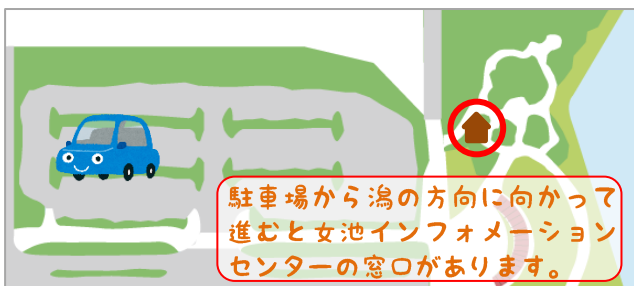

せみまつり

8/1 (水) ~ 8/31 (金)

受付時間：9：00～16：00

セミのぬけがらを見つけて、特製のせみ
シールをゲットしよう！両地区で開催！

=おねがい=

せみの成虫ではなく「ぬけがら」を
もってきてください

【女池地区】 火～土曜日受付中

※不在の場合もごさいます。ご了承ください。